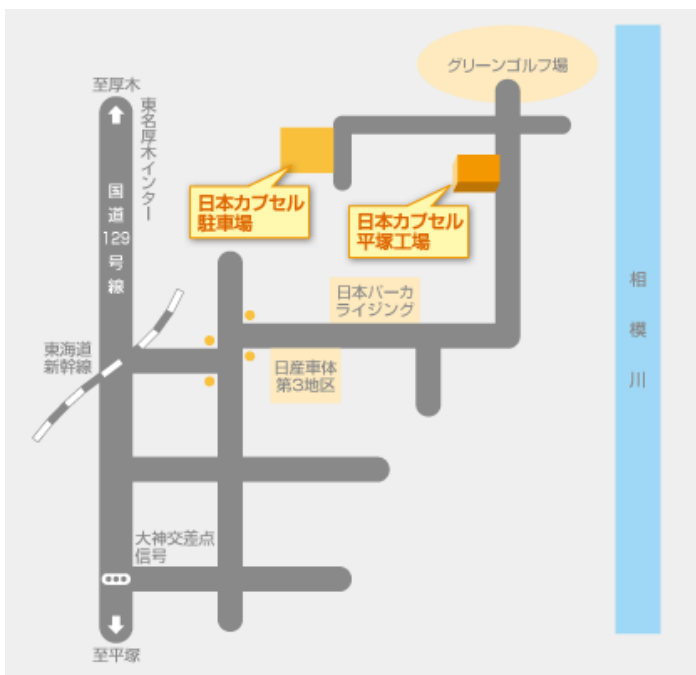

会社概要 Company Profil

アクセス

本社

- 本社
 〒101-0032 東京都千代田区岩本町 2-1-3
 TEL : 03-3863-3076 (代)
 FAX : 03-3863-3079
 アクセス：
 ・ JR 神田駅東口より徒歩 8 分
 ・ 都営新宿線岩本町駅 A5 出口より徒歩 5 分
 ・ 東京メトロ日比谷線
 小伝馬町駅 4 番出口より徒歩 6 分

平塚工場

- 平塚工場
 〒254-0012 神奈川県平塚市大神 3341-23
 TEL : 0463-55-7782 (代)
 FAX : 0463-55-7798
 アクセス：
 JR (東海道線) 平塚駅北口よりタクシーにて
 「大神工業団地」と指定して、
 グリーンゴルフ手前で下車